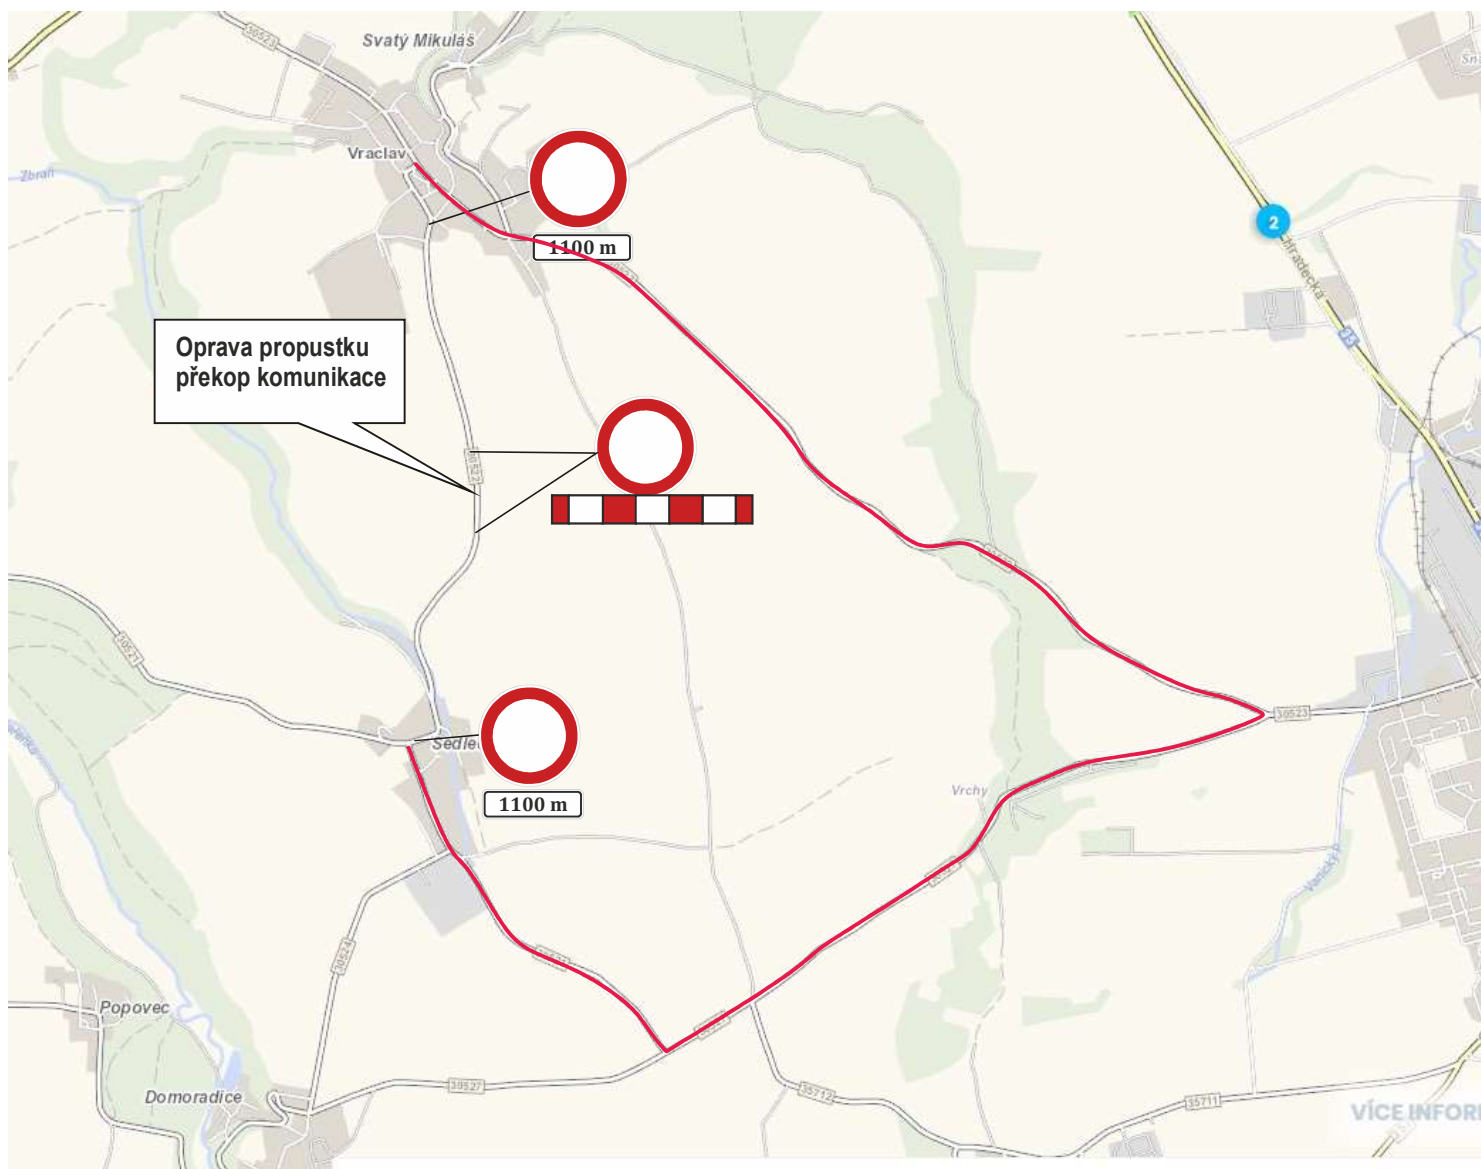

Situace uzavírky silnice III/30522 Sedlec - Vraclav

————— **Objízdná trasa**