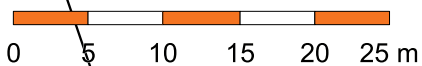

Vrclav

1:500

0 5 10 15 20 25 m