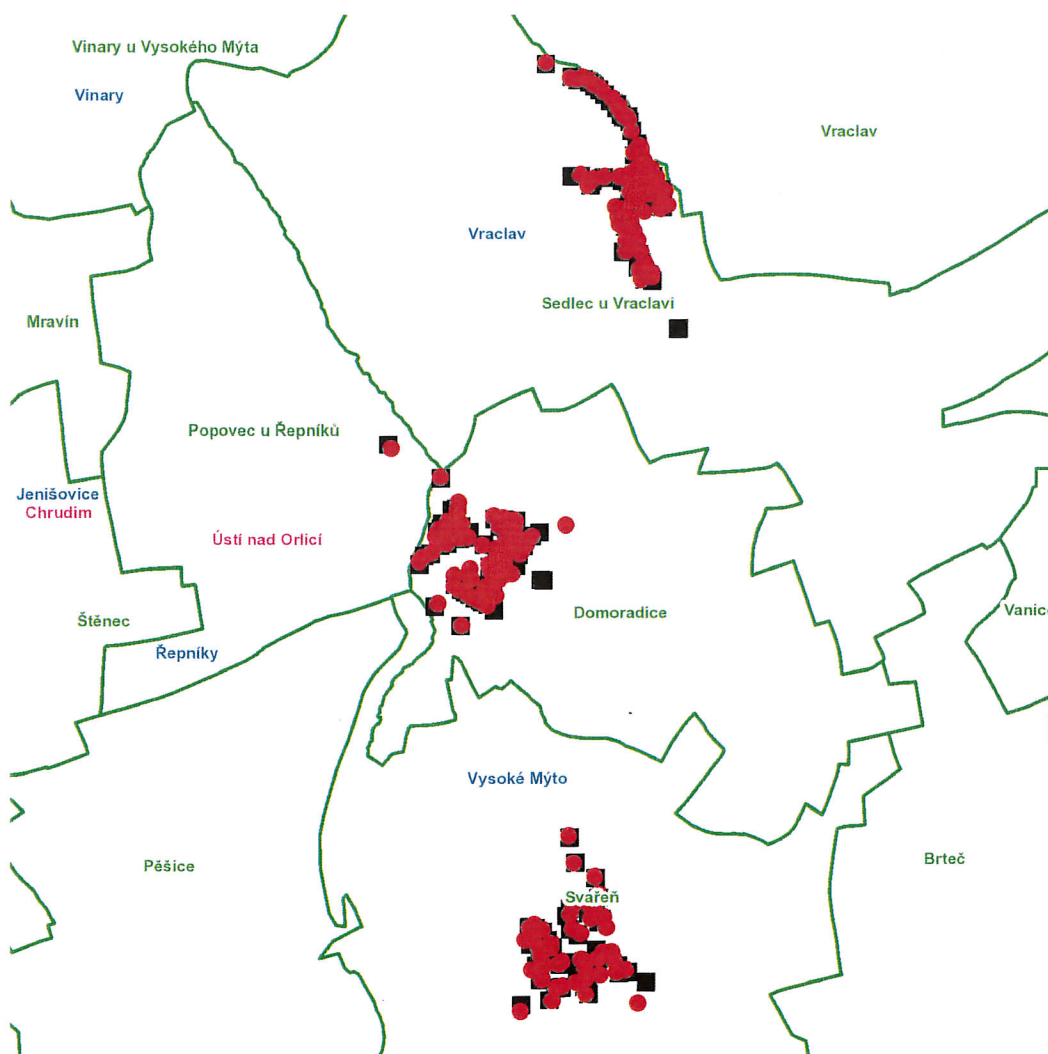

dne 25. 8. 2021 od 7:30 do 18:30 hodin**Orientační mapový podklad odstávkou dotčených lokalit****VYSVĚTLIVKY**

- – adresy dotčené odstávkou elektřiny
- – místa připojení k elektrické síti dotčená odstávkou

INFORMACE ZASLÁNA

IDDS: jcma9rm (OBEC VRACLAV)
IDDS: 47jbpb (Město Vysoké Mýto)
IDDS: c93a5ch (Obec Řepníky)