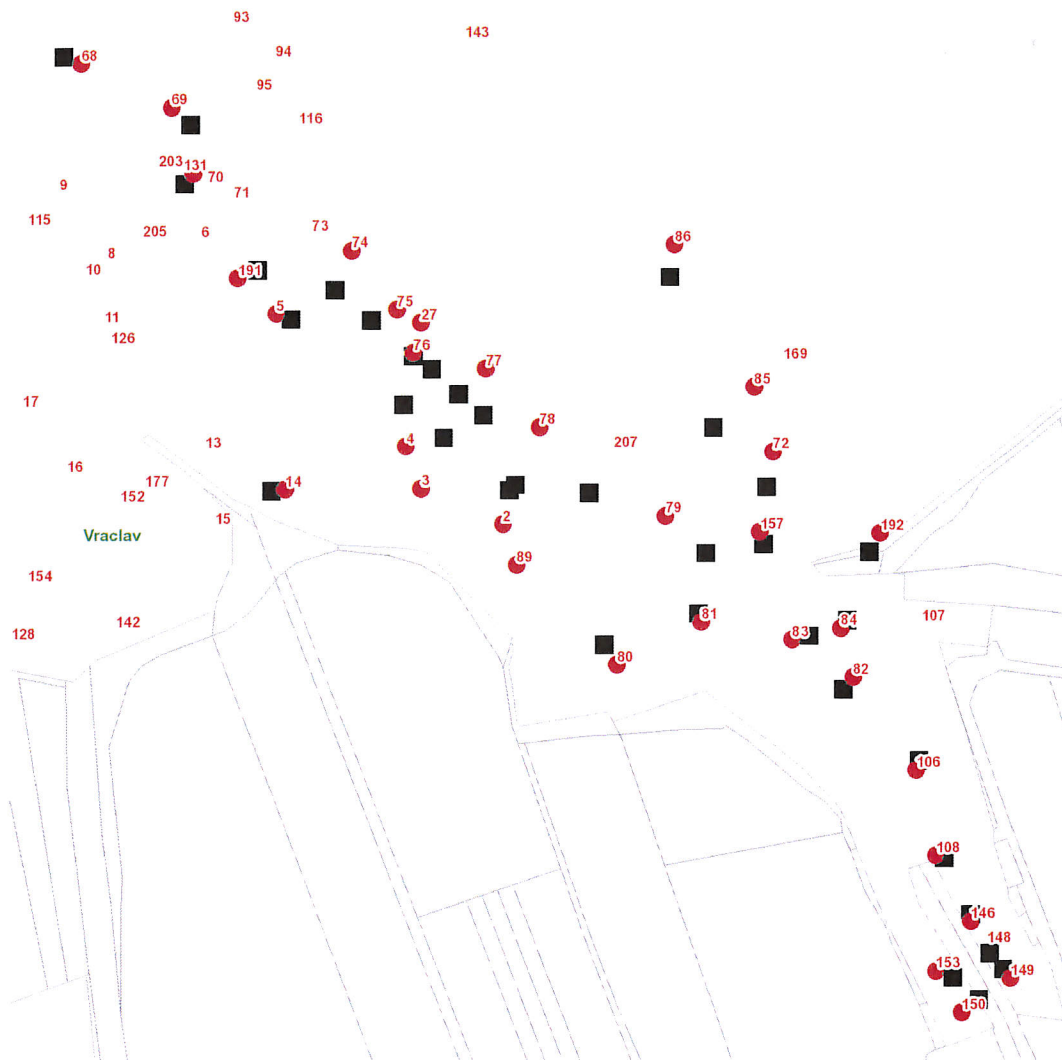

dne **14. 5. 2021** od **7:30** do **15:30** hodin

Orientační mapový podklad odstávkou dotčených lokalit

VYSVĚTLIVKY

- – adresy dotčené odstávkou elektřiny
- – místa připojení k elektrické síti dotčená odstávkou

INFORMACE ZASLÁNA

IDDS: jcma9rm (OBEC VRACLAV)